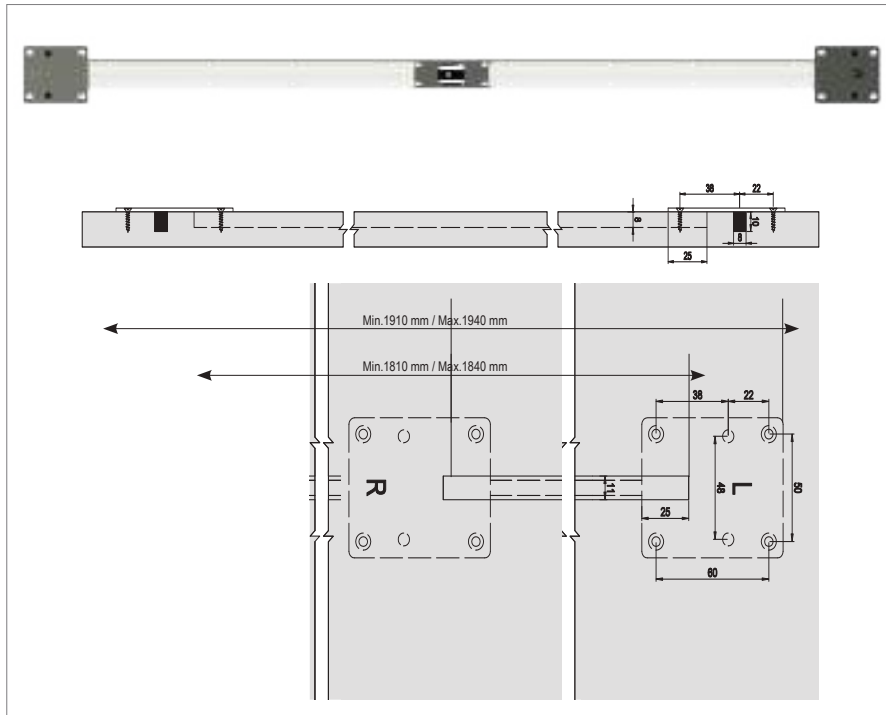

Pulltens 1

ΜΕΤΑΛΛΙΚΗ ΝΤΙΖΑ ΠΟΡΤΑ ΝΤΟΥΛΑΠΑΣ

■ 118-0001

Επιφωτιστείτε του δικαιώματος αλλαγής διαστάσεων.

■ Πληροφορίες

- Οι τιμές είναι ανα μονάδα.
- Συνιστάται η χρήση 2 τεμαχίων για καλύμματα πλάτους μεγαλύτερου από 40 cm.
- Επικοινωνήστε με τον αντιπρόσωπο πελατών σας για ειδικές διαστάσεις.
- Συνιστάται μέγιστο ύψος πόρτας 2200 mm.
- Συνιστάται ελάχιστο ύψος πόρτας 1700 mm.

Κωδικός Παρ.	Κωδικός Προϊόντος	Περιγραφή	Χρώμα	Ποσότητα		Τιμή
22.108.01	118-0001-1600	Μεταλλική Ντίζα Πόρτα Ντουλάπας	Γαλβάνιζε	Τεμ.	24