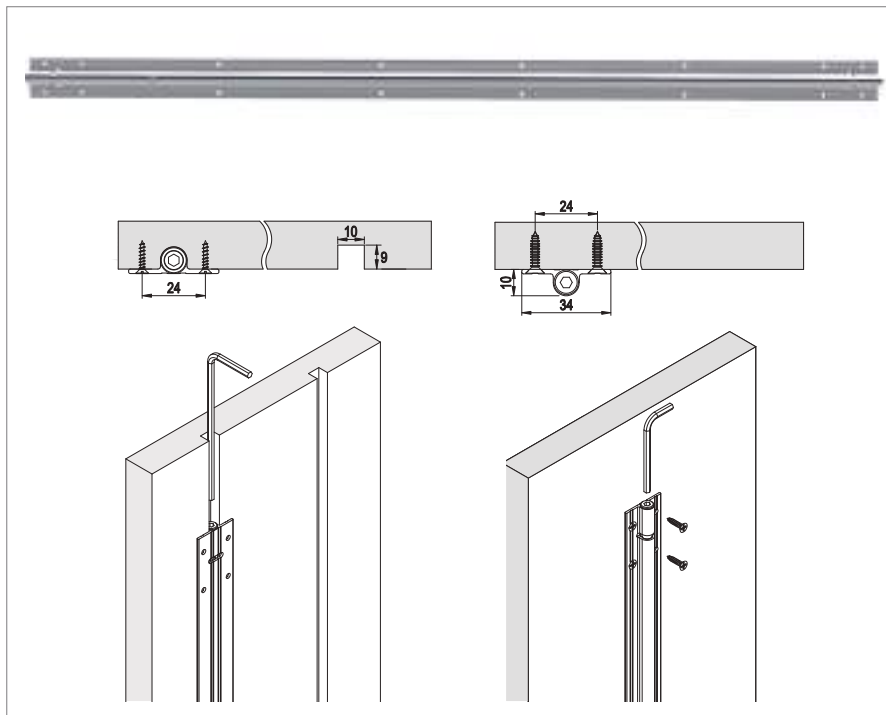

Pulltens 9

ΑΛΟΥΜΙΝΙΟΥ ΝΤΙΖΑ ΠΟΡΤΑ ΝΤΟΥΛΑΠΑΣ

■ 118-0009

Επιφωτιστείτε του δικαιώματος αλλαγής διαστάσεων.

■ Πληροφορίες

- Οι τιμές είναι ανα μονάδα.
- Συνιστάται η χρήση 2 τεμαχίων για καλύμματα πλάτους μεγαλύτερου από 40 cm.
- Επικοινωνήστε με τον αντιπρόσωπο πελατών σας για ειδικές διαστάσεις.
- Συνιστάται μέγιστο ύψος πόρτας 2200 mm.
- Συνιστάται ελάχιστο ύψος πόρτας 1700 mm.

Κωδικός Παρ.	Κωδικός Προϊόντος	Περιγραφή	Χρώμα	Ποσότητα		Τιμή
22.108.09	118-0009-1400	Αλουμινίου Ντίζα Πόρτα Ντουλάπας	Ματ Χρώμιο	Τεμ.	30